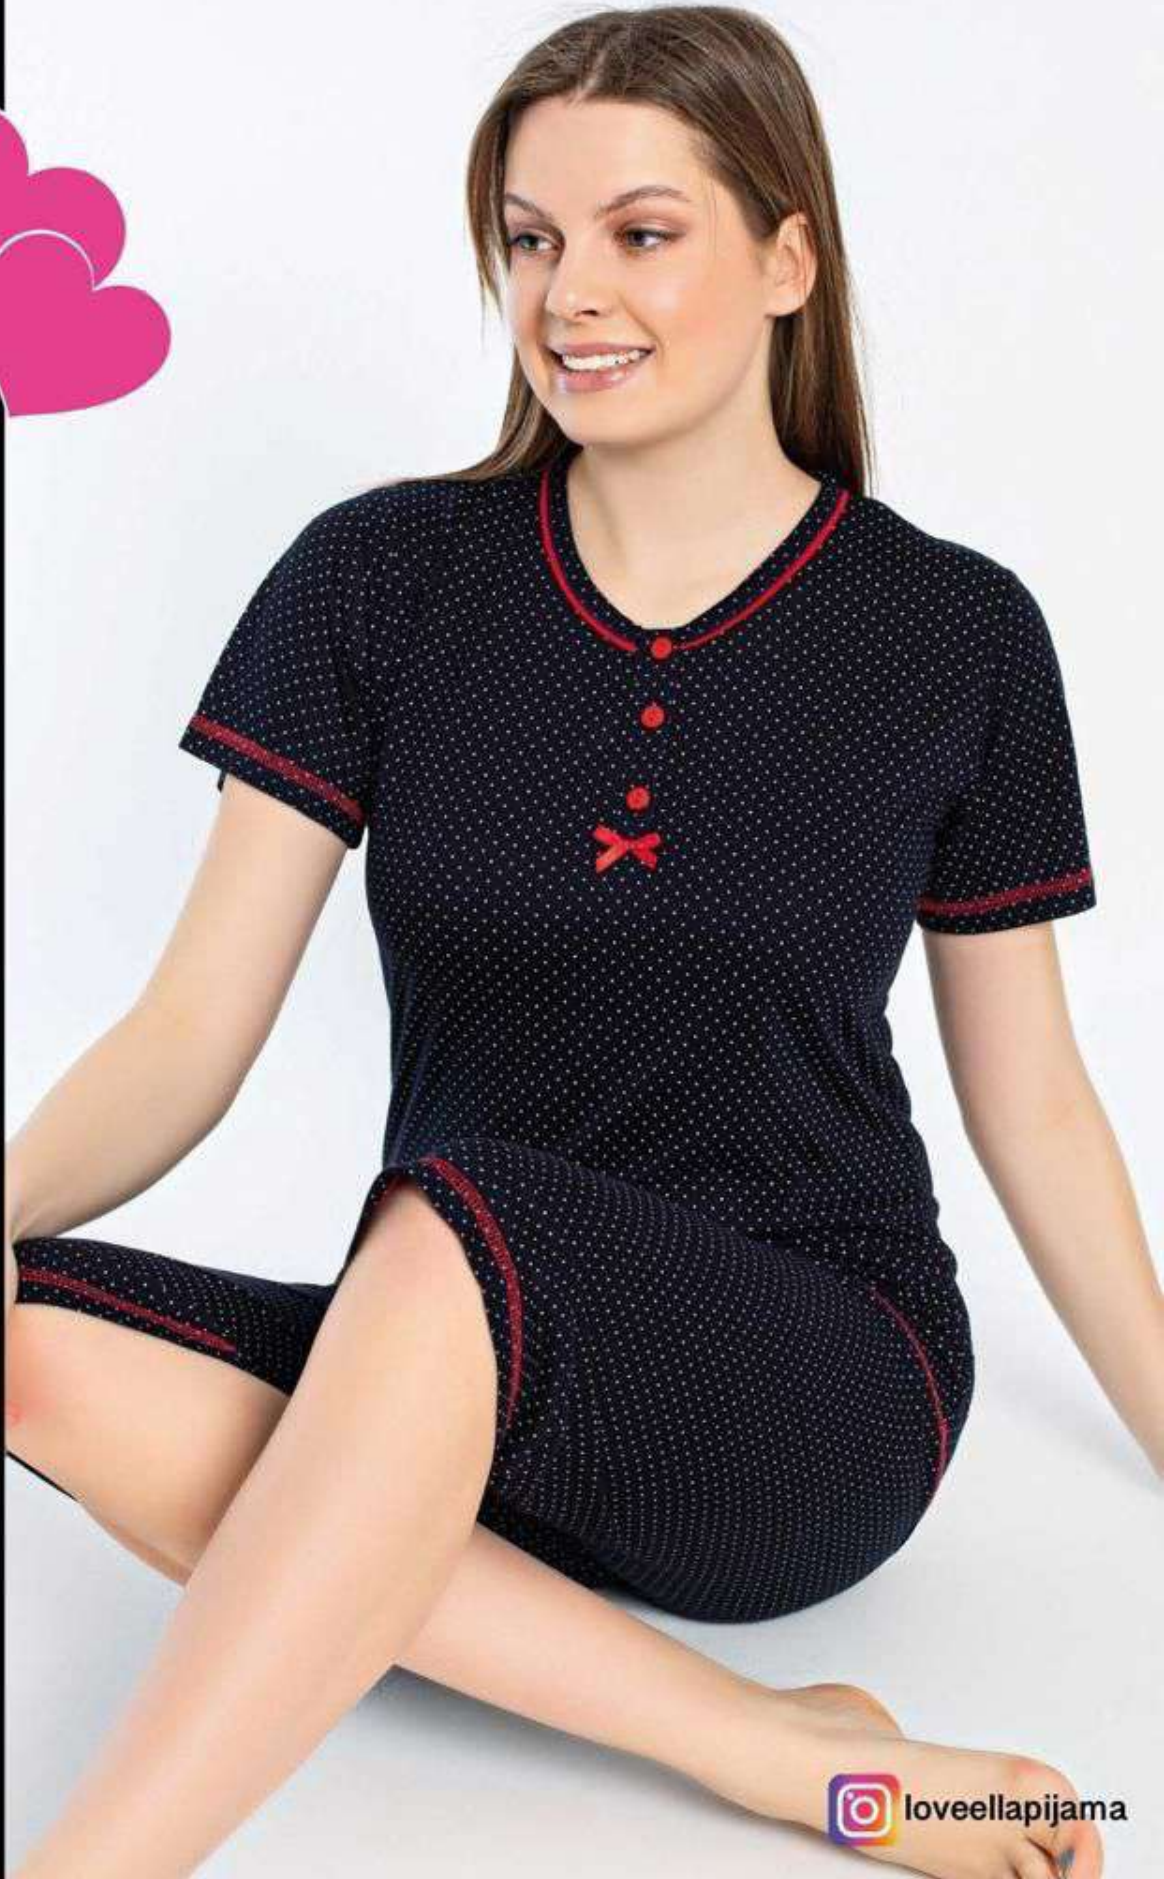

loveella®

www.loveella.com.tr

Code:

403

loveella®
www.loveella.com.tr

Cumhuriyet Mh. Kartal Cad. No:61
Kat 3 Yakacık - Kartal / İSTANBUL

Türkiye

loveellapijama