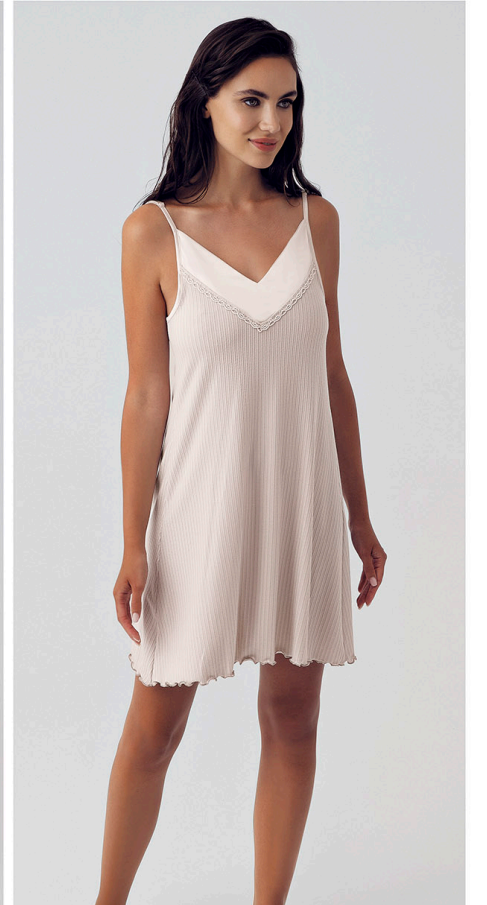

**S-M-L-XL-2XL**

**15106**

Viskon Gecelik  
*Viscose Nightgown*

Ekru - Pembe - Bej - Çaęla Yeşili  
*Ecru - Pink - Beige - Green*

**S-M-L-XL-2XL**

**15306**

Viskon 3'lü Sabahlık Şort Takım  
Viscose 3 pcs Robe Şort Set