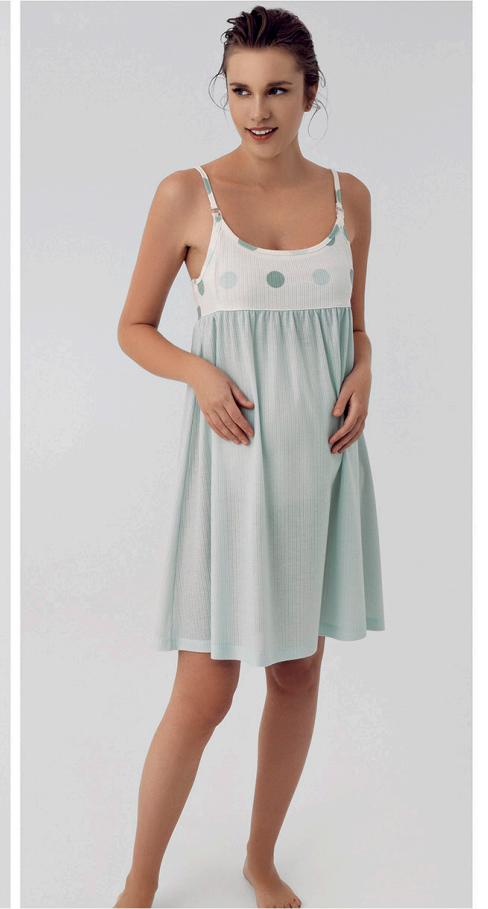

Bej - Yeşil - Lila  
Beige - Green - Lilac

**S-M-L-XL**

**16101**

Viskon Lohusa Gecelik  
*Viscose Maternity Nightgown*

Bej - Yeşil - Lila  
*Beige - Green - Lilac*

**S-M-L-XL**

**16501**

Viskon Sabahlık  
*Viscose Robe*