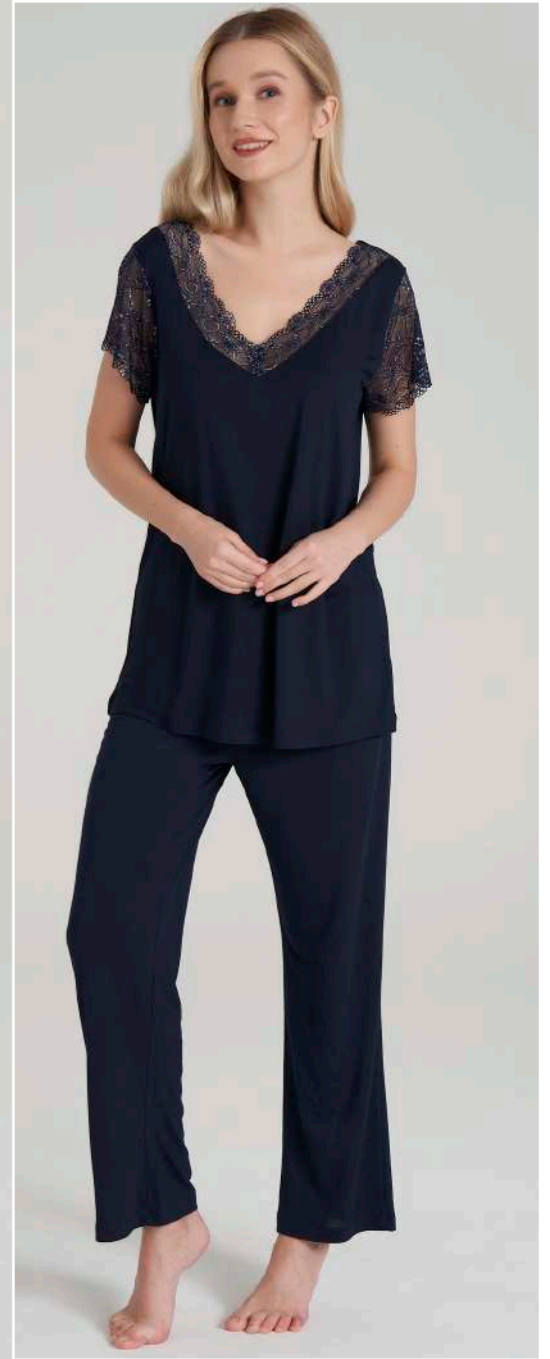

1604
S - M - L - XL
Bordo - Lacivert