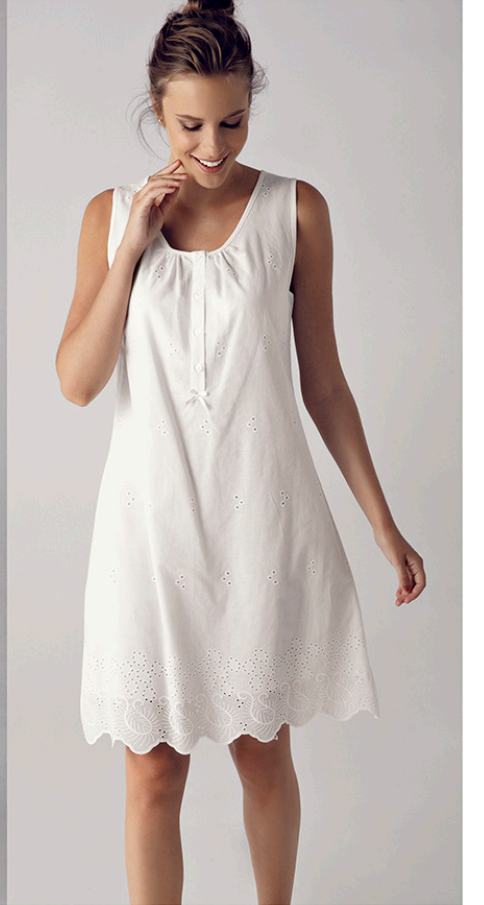

10402

Vual Dokuma 2'li Sabahlık Gecelik Takım
Cotton Woven 2 pcs Robe Nightgown Set

Ekru - Pudra - Mavi
Ecru - Powder Pink - Blue

S-M-L-XL