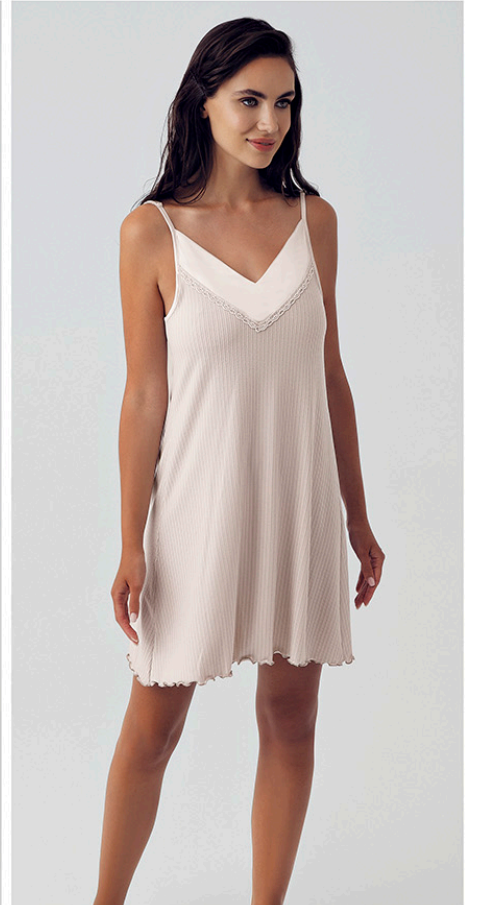

15106

Viskon Gecelik
Viscose Nightgown

Ekru - Pembe - Bej - Çaęla Yeşili
Ecru - Pink - Beige - Green

S-M-L-XL-2XL