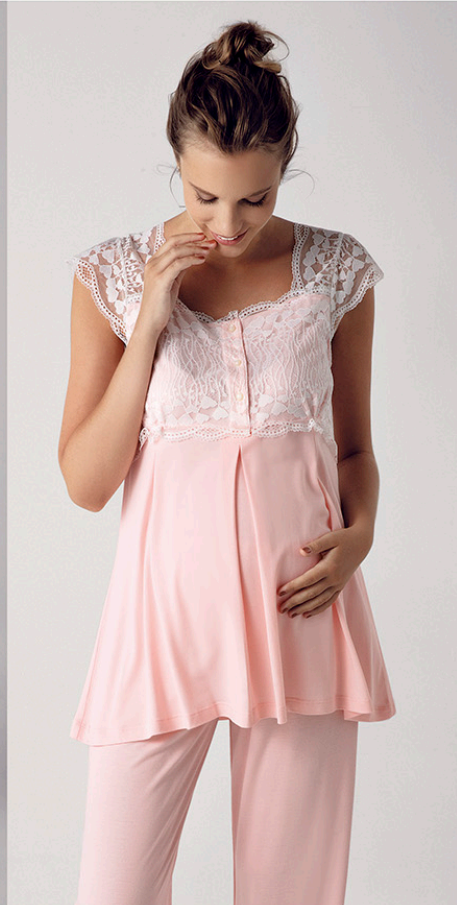

Ekru - Pudra - Mavi - Gri
Ecru - Powder Pink - Blue - Grey

S-M-L-XL

13200

Viskon Lohusa Pijama Takım
Viscose Maternity Pajamas Set

Ekru - Pudra - Mavi - Gri
Ecru - Powder Pink - Blue - Grey

S-M-L-XL

13403

Viskon 2'li Lohusa Sabahlık Gecelik Takım
Viscose 2 pcs Maternity Robe Nightgown Set