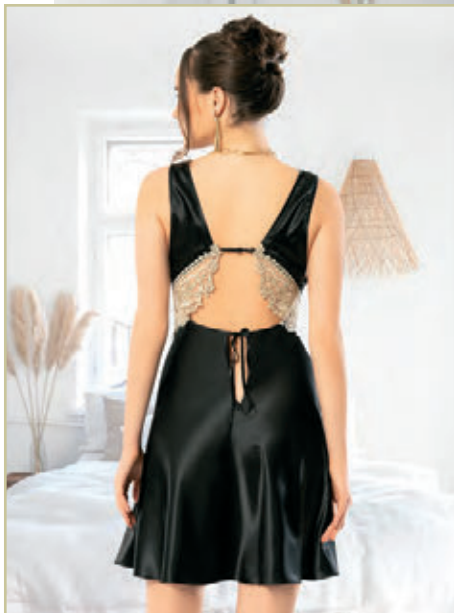

Black
Ecrú

S - M - L - XL

KESHA

art. 4917