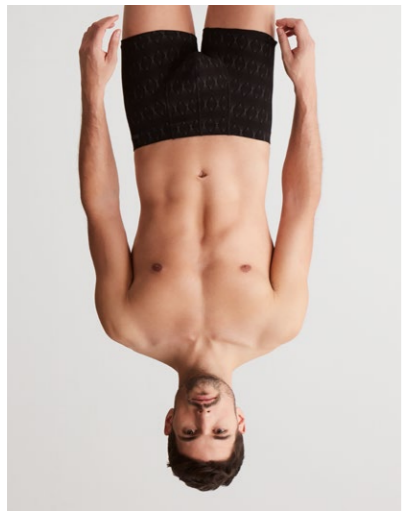

Baskili+Siyah+Antrasit Melanj
Printed+Black+Anthracite Melanje

Antrasit Melanj, Baskili / Anthracite Melanje, Printed
%65 Polyester %30 Pamuk %5 Elastan / 65% Polyester 30% Cotton 5% Elasthane
Siyah / Black
%95 Pamuk %5 Elastan / 95% Cotton 5% Elasthane