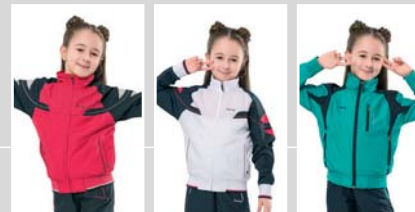

Dalgıç
201131
M-L-XL-2XL

siyah, lacivert, antrasit melanj
black, navyblue, anthracite melange

2314 - Micro
6-8-10-12-14-16

fuşya, siyah, antrasit
fuchsia, black, anthracite

2313 - Micro
6-8-10-12-14-16

mint, fuşya, narçiceği,
siyah, antrasit
mint, fuchsia, pomegranate
black, anthracite