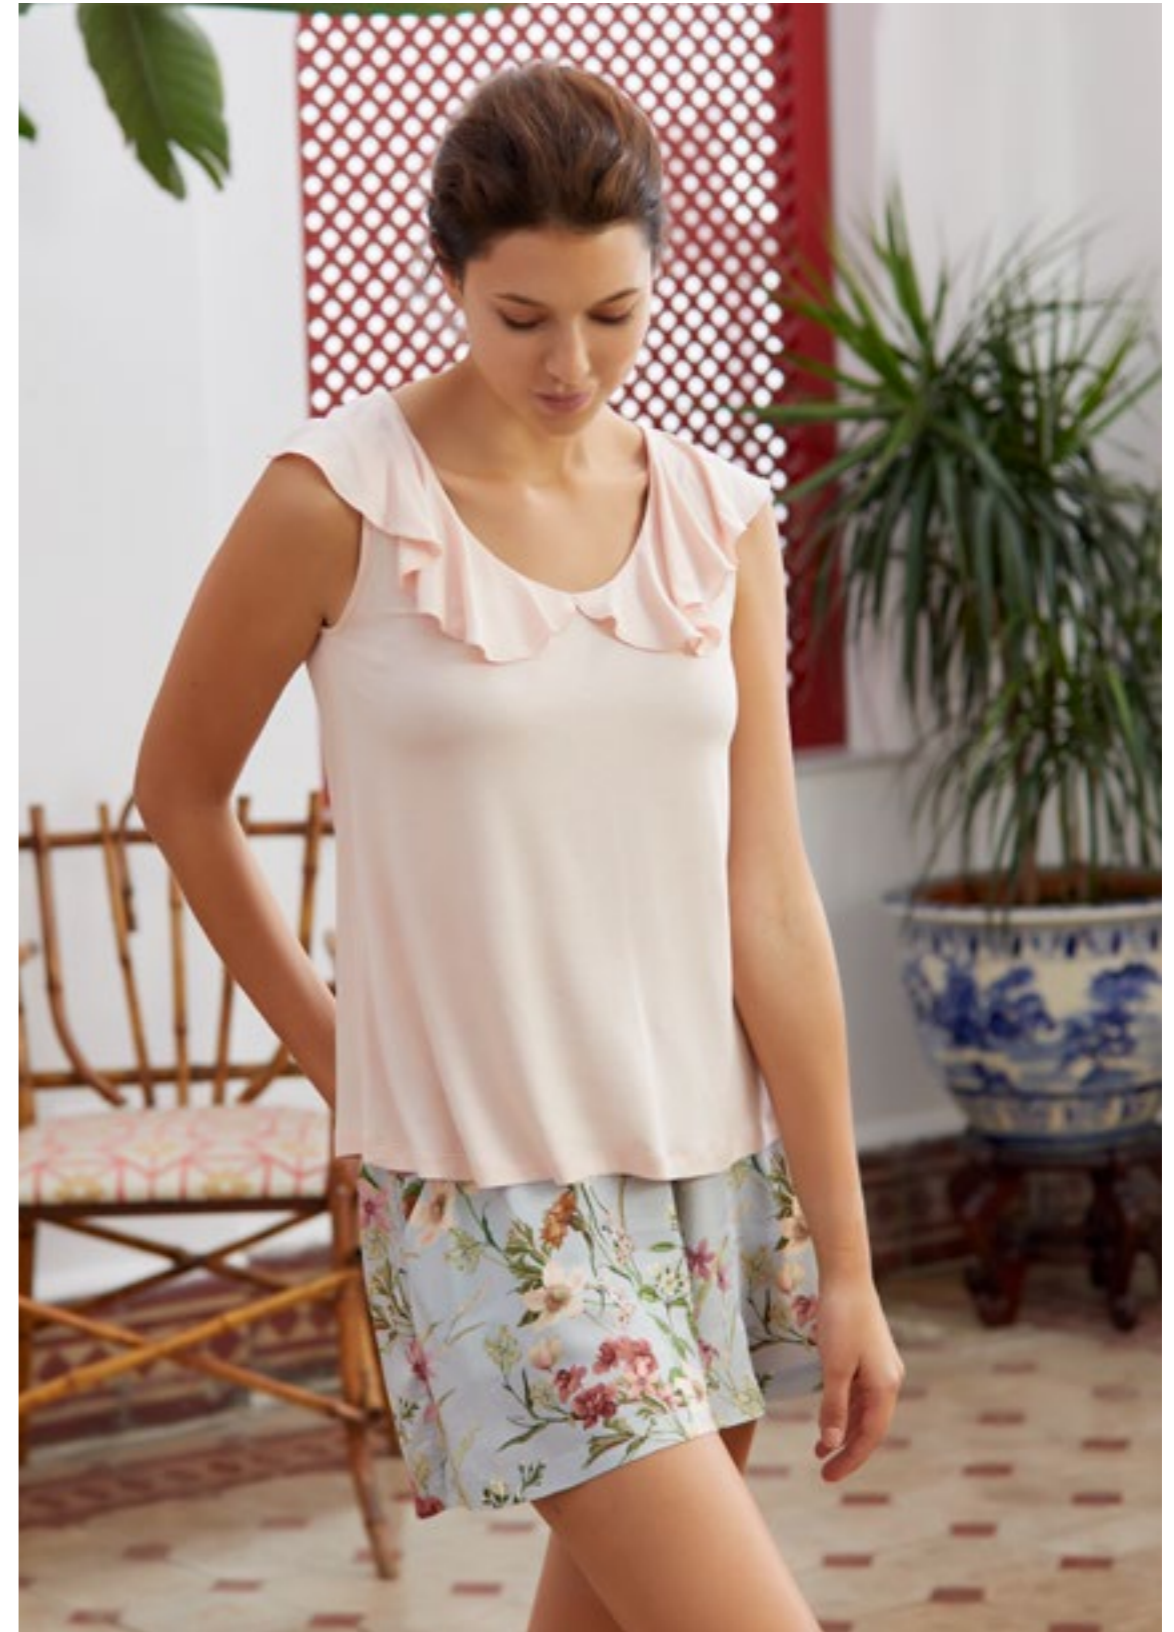

ESK28532
şort takım-short set
36-38-40-42
sarı, yellow
pamuk-cotton

ESK28530
gecelik, nightgown
36-38-40-42
sarı, yellow
pamuk-cotton

ESK28640
şort takım-short set
36-38-40-42
pudra, powder
vual-voile