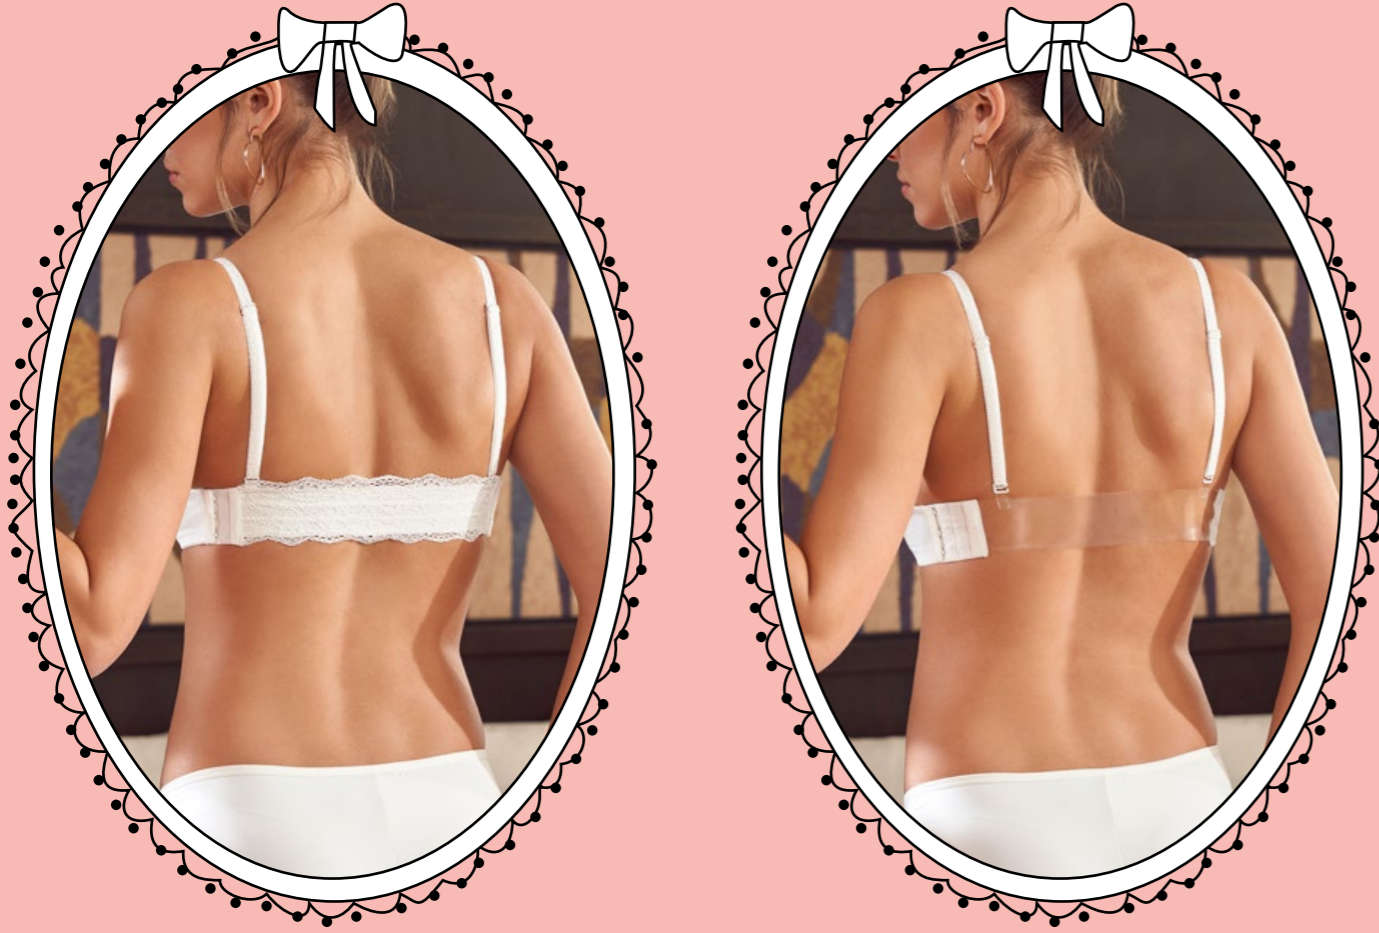

ORKIDE
Real Women

ORKIDE
Real Women

Sirt Dekolte