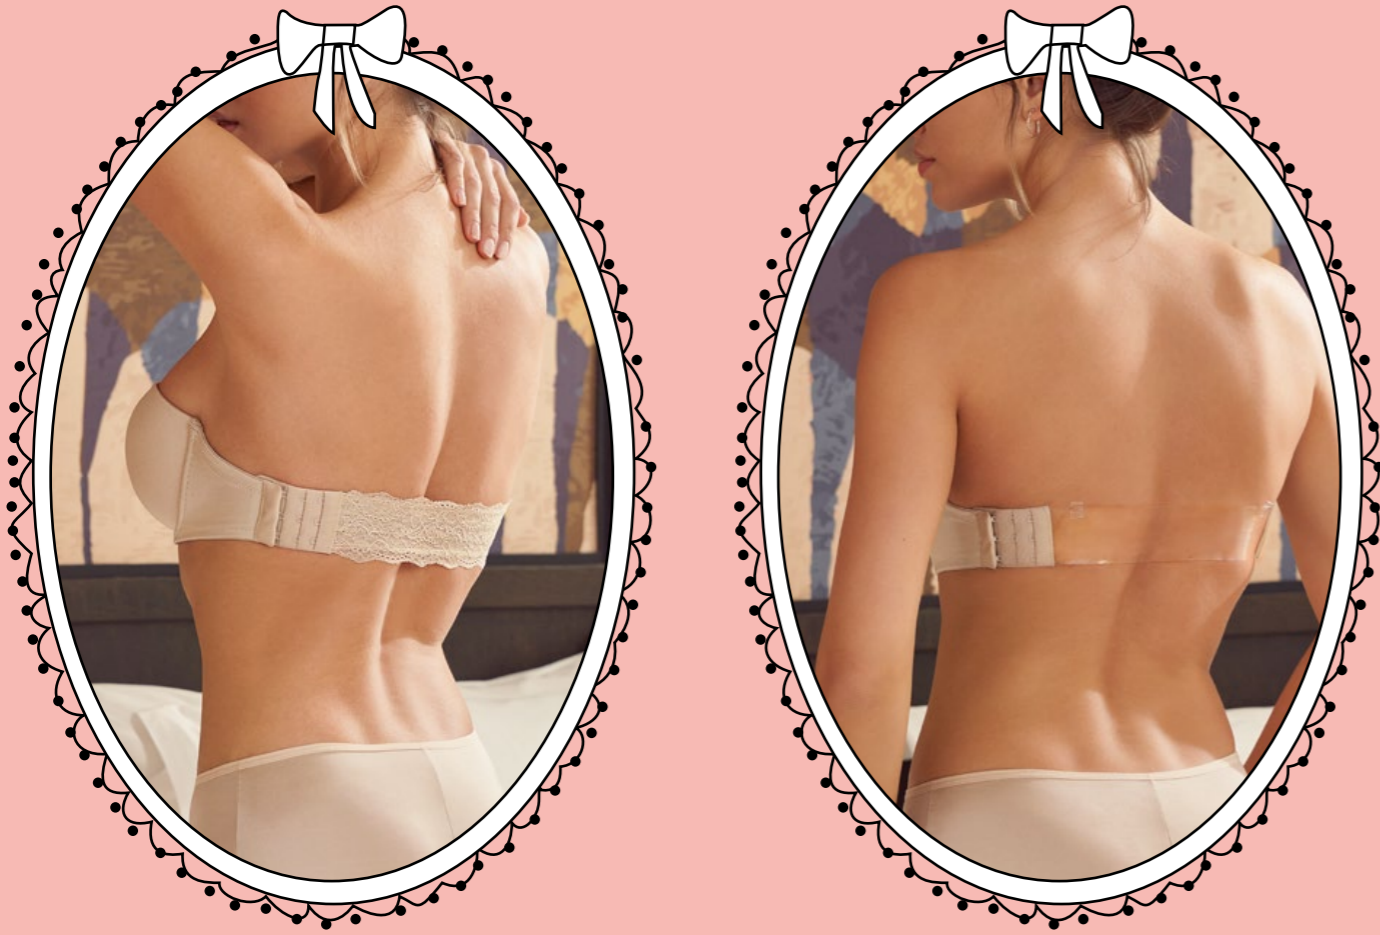

ORKIDE
Real Women

ORKIDE
Real Women

Sirt Dekolte