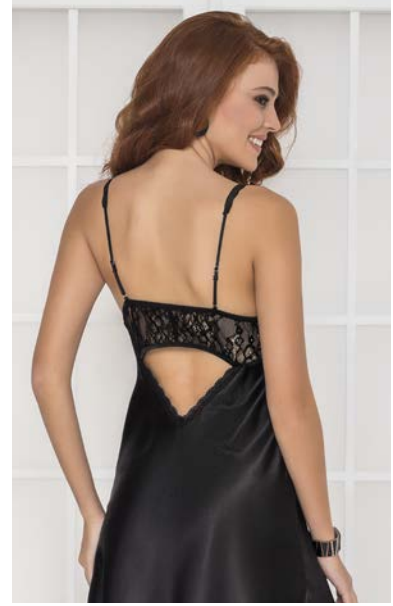

4090

Gecelik & Sabahlık Takım / Night Dress-Robe Set
S / M / L / XL

Ekru-İnci-Pudra-Bordo-Kırmızı-Safir-Lacivert-Siyah
Ecru-Pearl-Powder-Bordeaux-Red-Sapphire-Navy-Black