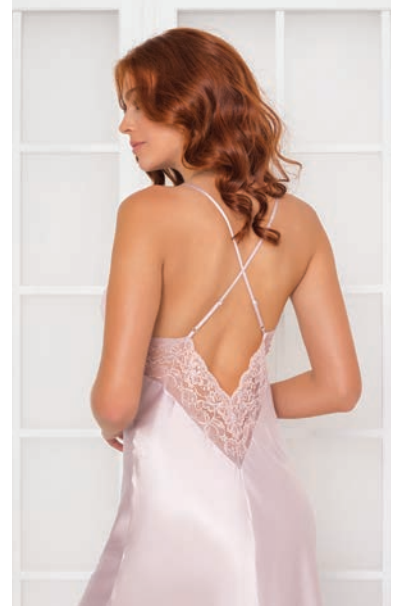

900

Gecelik / Night Dress

S / M / L / XL

Ekru-İnci-Pudra-Bordo-Kırmızı-Safir-Lacivert-Siyah

Ecru-Pearl-Powder-Bordeaux-Red-Sapphire-Navy-Black