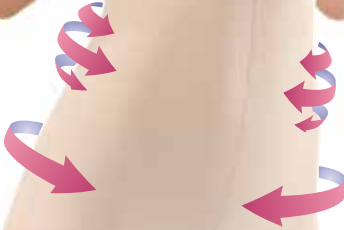

LAZER KESİM GÖĞÜSSÜZ PAÇALI KORSE

%60 Polyamid
%40 Elastan

1
**SIZE
SMALLER**

KOD: 720

SIZE: S-M-L-XL