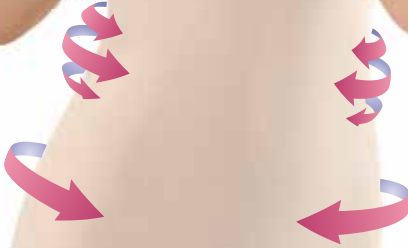

%60 Polyamid
%40 Elastan

1
**SIZE
SMALLER**

KOD: 720

SIZE: S-M-L-XL

LAZER KESİM GÖĞÜSSÜZ SLİP KORSE

%60 Polyamid
%40 Elastan

1
**SIZE
SMALLER**

KOD: 725