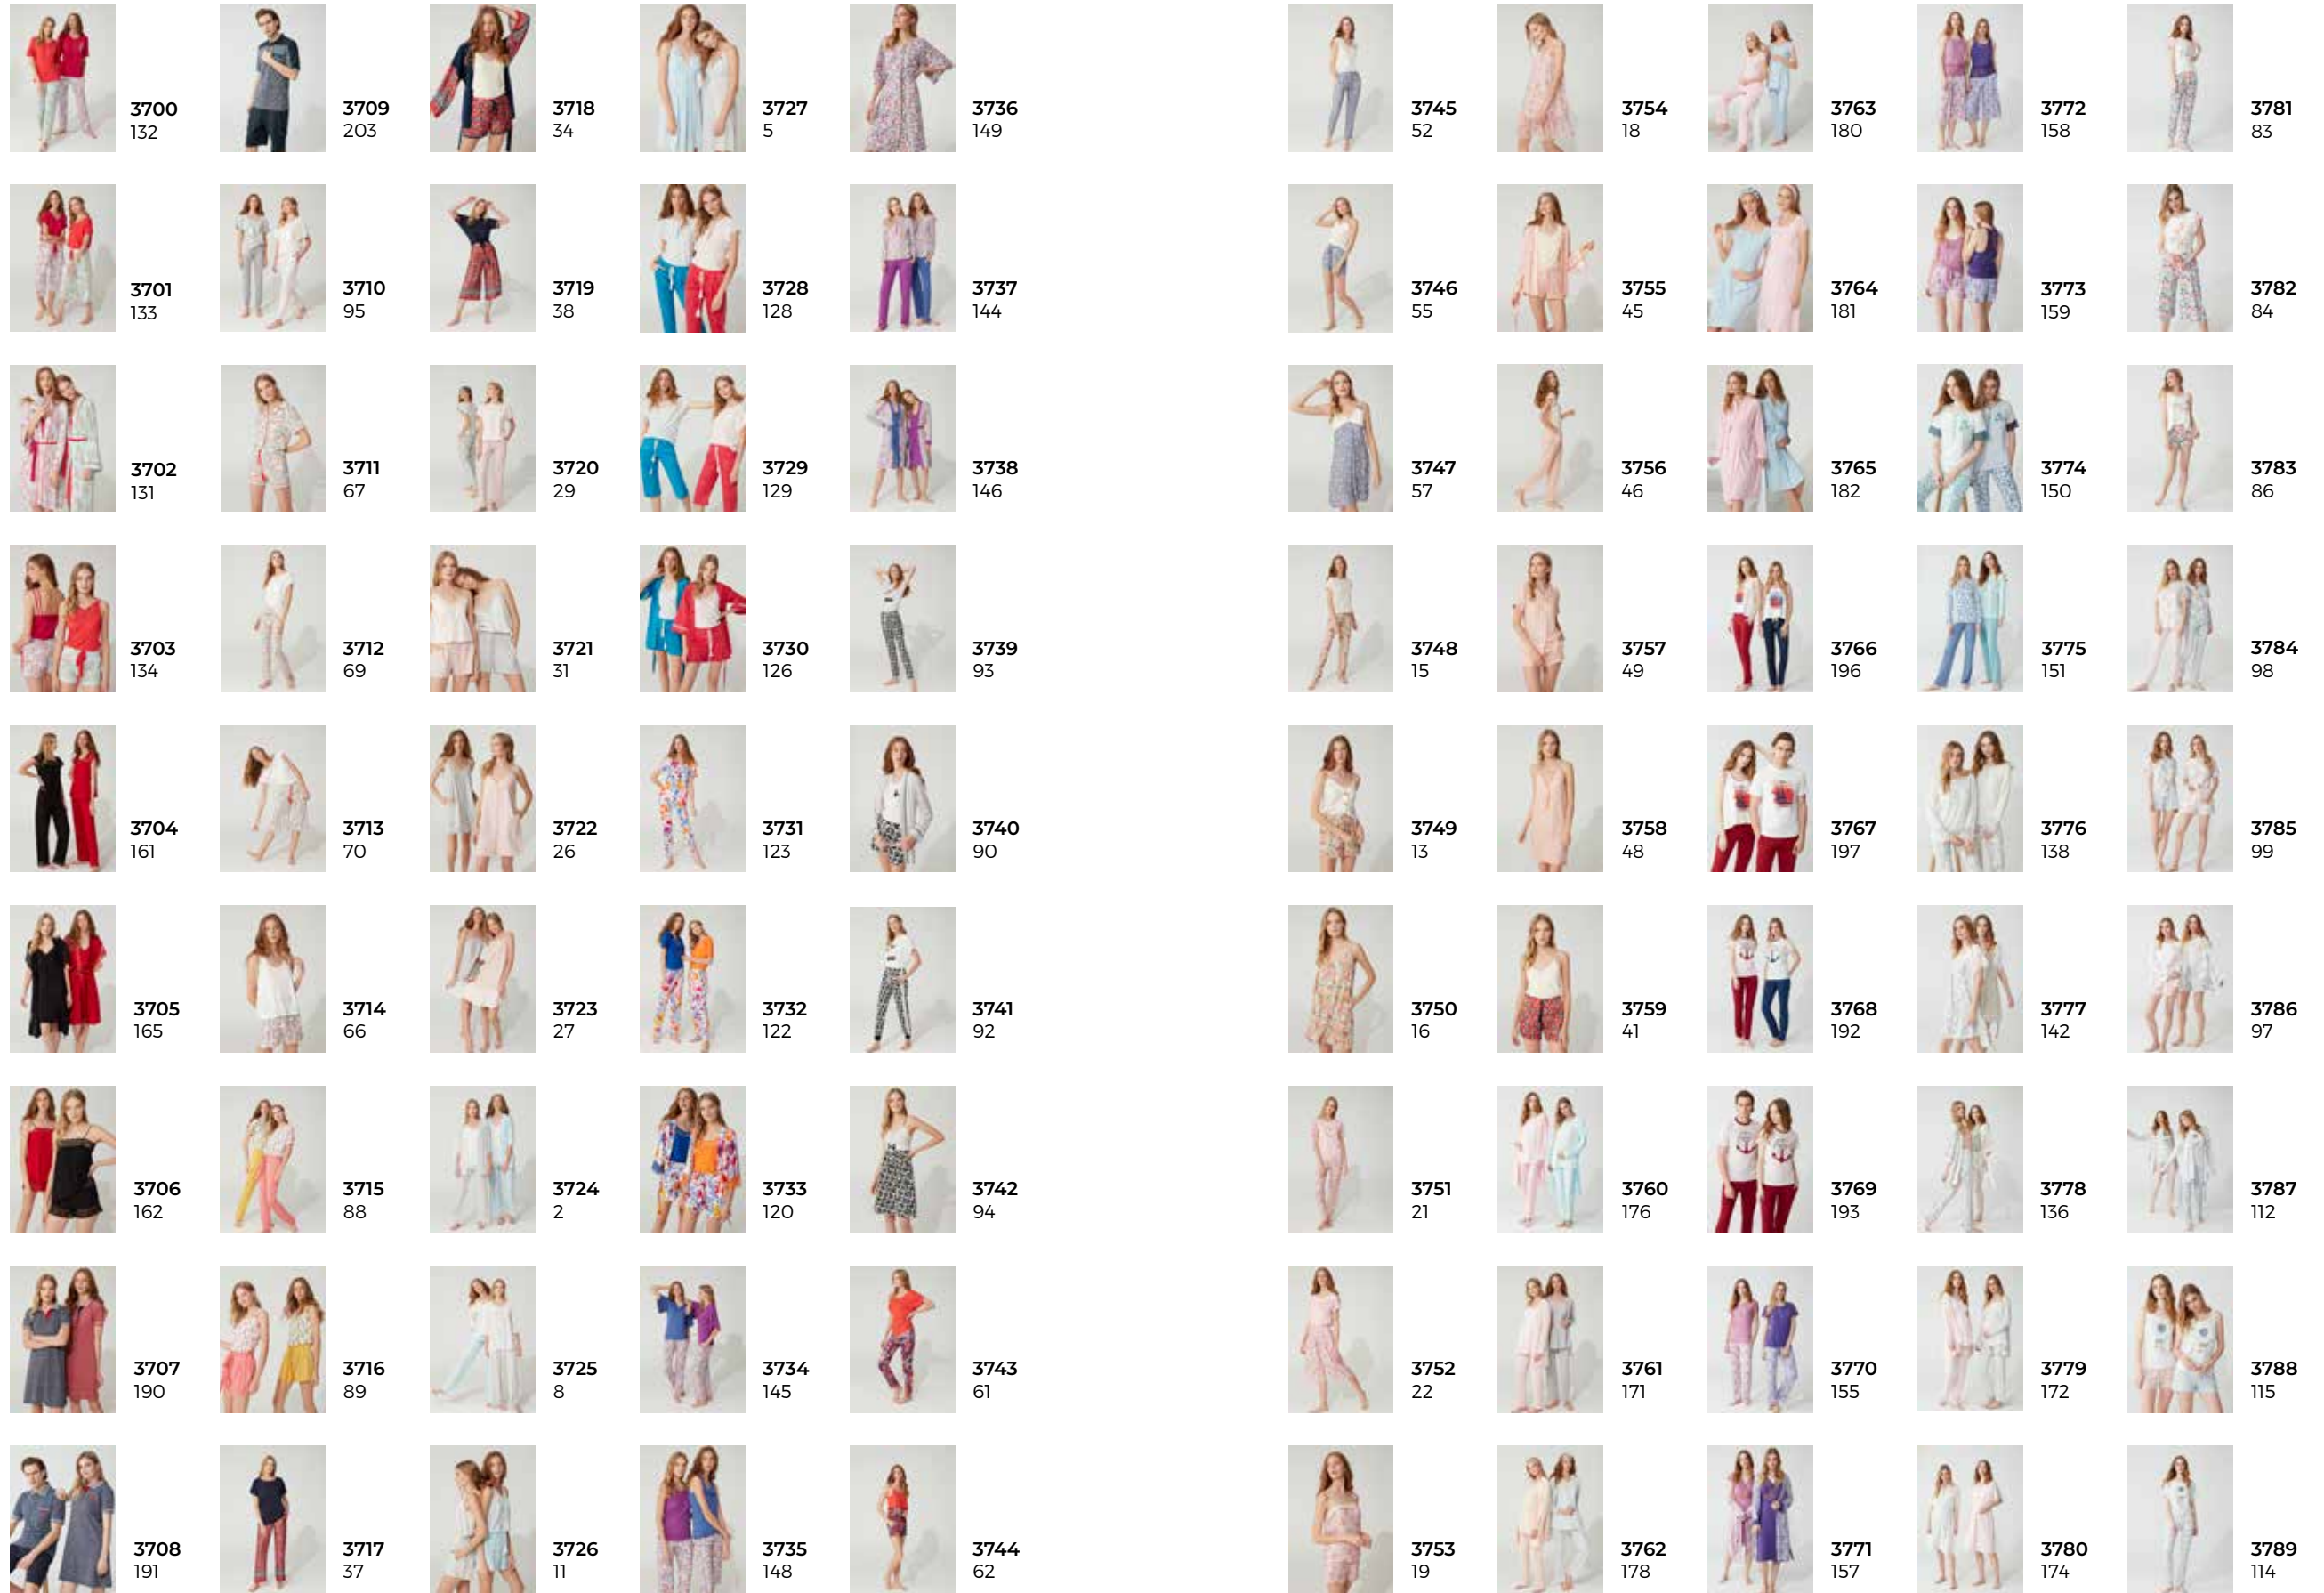

3800
M-L-XL-2XL-3XL-4XL
MAVI, LACIVERT